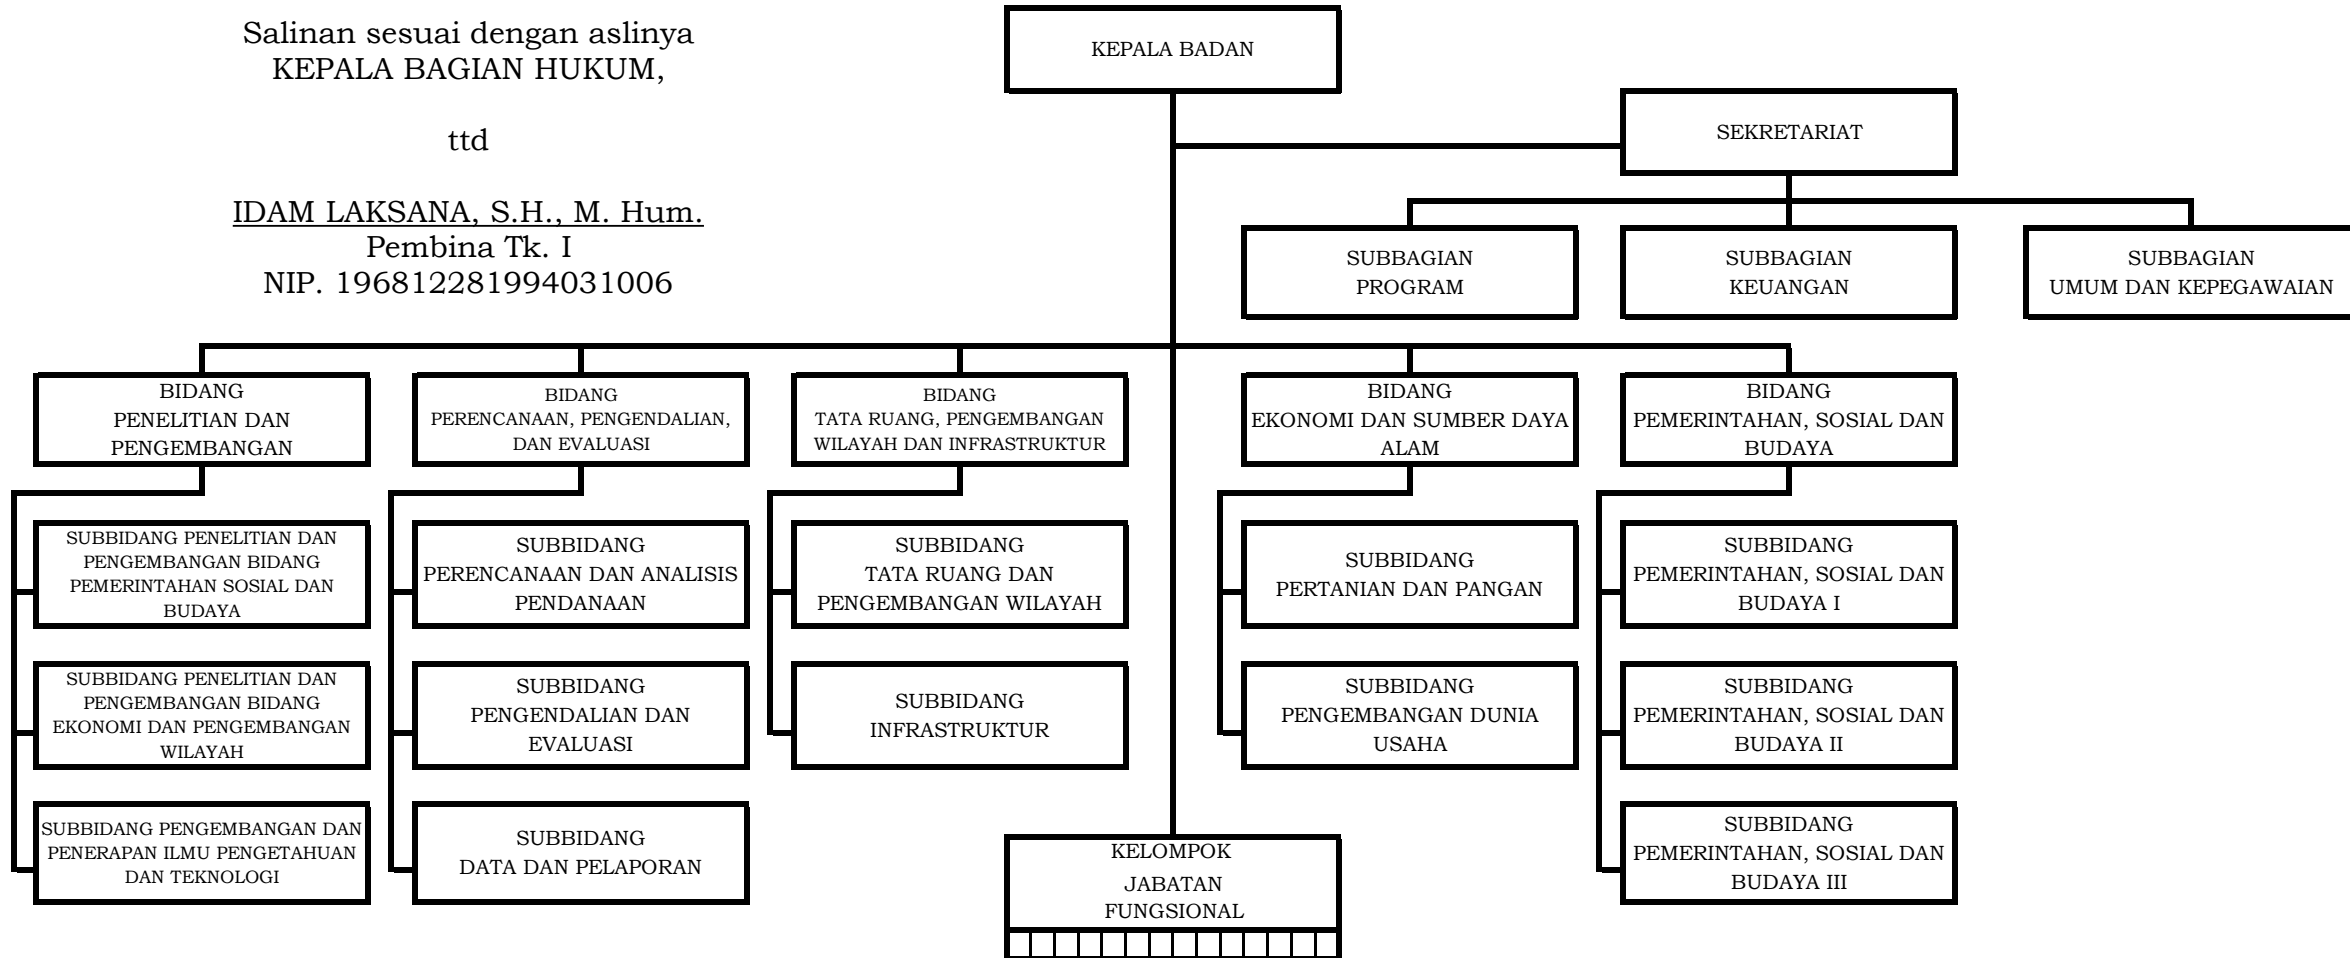

LAMPIRAN I : PERATURAN BUPATI MAGELANG
 NOMOR 65 TAHUN 2016
 TENTANG
 KEDUDUKAN, SUSUNAN ORGANISASI, TUGAS DAN FUNGSI, SERTA TATA KERJA
 BADAN PERENCANAAN PEMBANGUNAN, PENELITIAN DAN PENGEMBANGAN
 DAERAH

BAGAN SUSUNAN ORGANISASI BADAN PERENCANAAN PEMBANGUNAN, PENELITIAN DAN PENGEMBANGAN DAERAH

Salinan sesuai dengan aslinya
 KEPALA BAGIAN HUKUM,

ttd

IDAM LAKSANA, S.H., M. Hum.
 Pembina Tk. I
 NIP. 196812281994031006